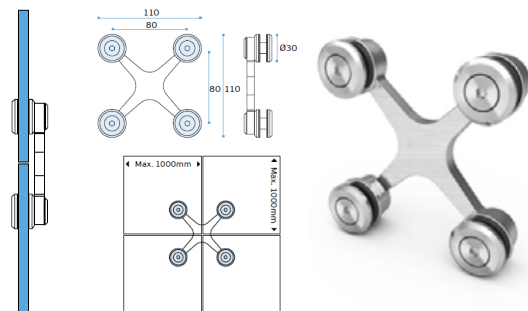

ARAÑAS / GRAMPONES

ARAÑAS - JNF

ESPESOR DEL VIDRIO 8-12MM

CARACTERÍSTICAS GENERALES

- Acabados en acero inoxidable AISI 304 satinado

Agujero del cristal

ARAÑA

Araña JNFIN75014

Araña JNFIN75018
 Araña JNFIN75023

ESPESOR DEL VIDRIO 8-18MM

CARACTERÍSTICAS GENERALES

- Acabados en acero inoxidable AISI 304 satinado

Agujero del cristal

Cristal monolítico

Cristal laminado

ARAÑA

ESPESOR DEL VIDRIO 8-18MM

ARAÑA

Araña

JNFIN82005

ARAÑA

Araña

JNFIN82006

ARAÑA