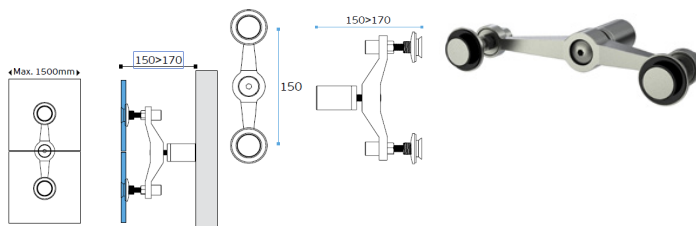

ARAÑAS - JNF

ESPESOR DEL VIDRIO 8-18MM

ARAÑA

Araña

JNFIN82005