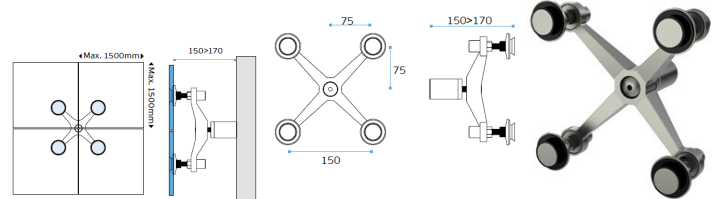

ARAÑA

Araña JNFIN82001