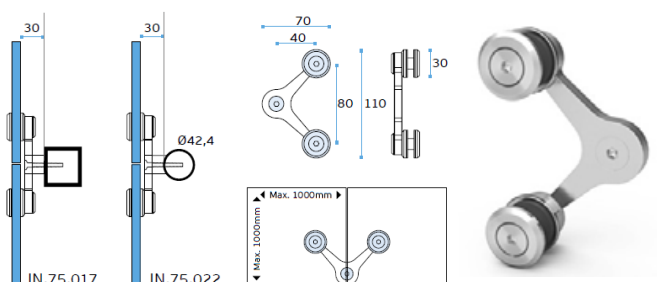

ARAÑA

Araña JNFIN75017
Araña JNFIN75022