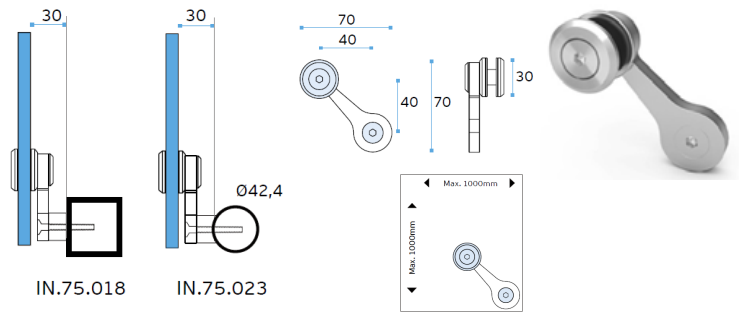

ARAÑAS / GRAMPONES

ARAÑAS - JNF

ESPESOR DEL VIDRIO 8-12MM

CARACTERÍSTICAS GENERALES

- Acabados en acero inoxidable AISI 304 satinado

Agujero del cristal

ARAÑA

Araña JNFIN75014

Araña JNFIN75018
 Araña JNFIN75023

ESPESOR DEL VIDRIO 8-18MM

CARACTERÍSTICAS GENERALES

- Acabados en acero inoxidable AISI 304 satinado

Agujero del cristal

Cristal monolítico

Cristal laminado

ARAÑA