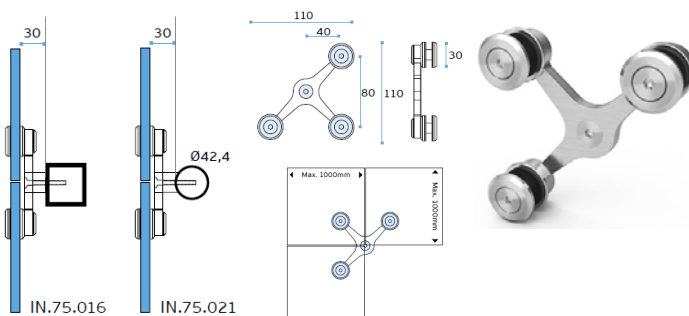

ARAÑA

Araña JNFIN75016
Araña JNFIN75021