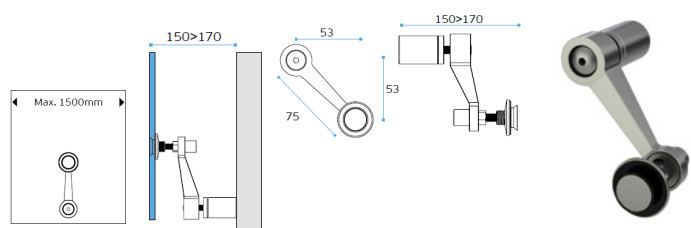

ARAÑA

Araña JNFIN82004