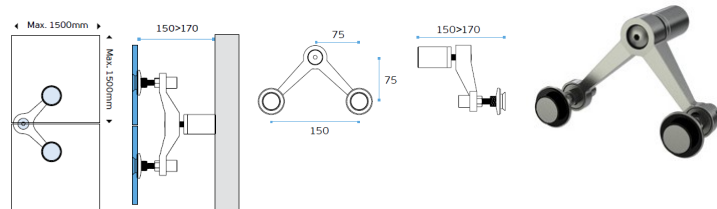

ARAÑA

Araña JNFIN82002