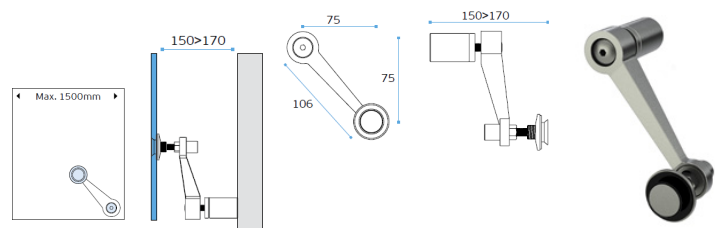

ARAÑA

Araña JNFIN82003