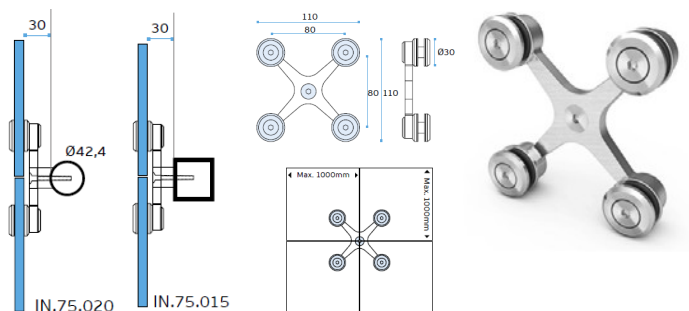

ARAÑA

Araña JNFIN75015
Araña JNFIN75020