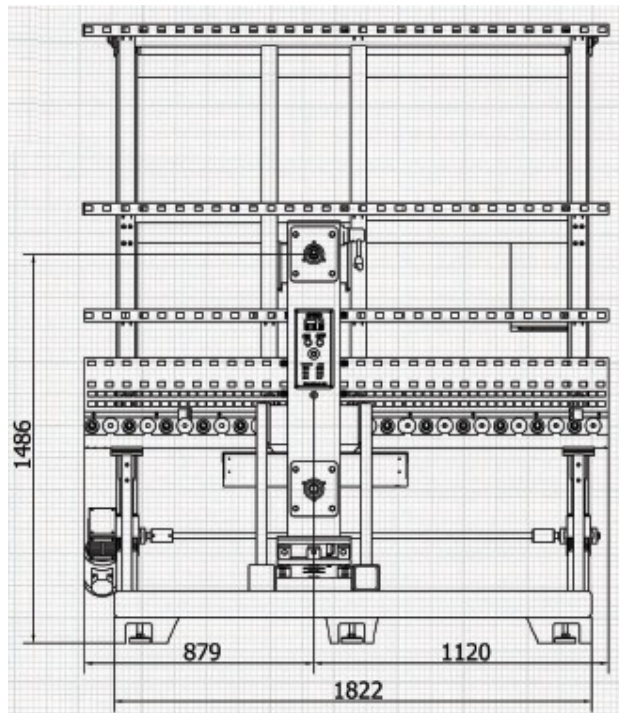

TALADRO VERTICAL MANUAL A DOBLE CABEZAL MOD AZV 100

ESPECIFICACIONES

- Espesor del vidrio: 3 a 20mm
- Diámetro del agujero : 3 a 100 mm
- Número de cabezales: 2 (delantero y trasero)
- Velocidad de rotación: hasta 4000 rpm
- Potencia eléctrica: 2KW. Peso 1000 kgs
- Dimensiones de las brocas: H=75mm x 1/2 gas