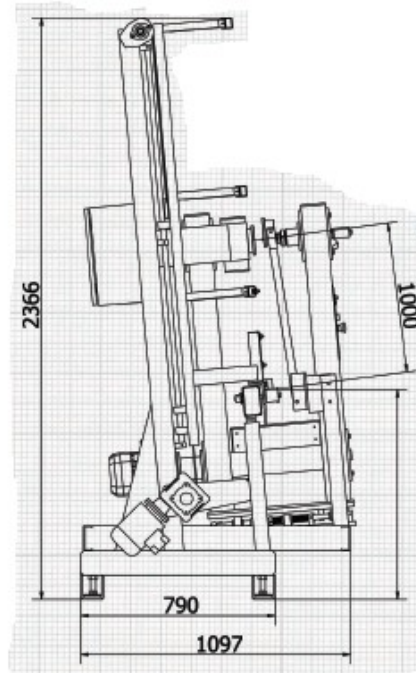

TALADRO VERTICAL MANUAL A DOBLE CABEZAL MOD AZV 100

ESPECIFICACIONES

- Espesor del vidrio: 3 a 20mm
- Diámetro del agujero : 3 a 100 mm
- Número de cabezales: 2 (delantero y trasero)
- Velocidad de rotación: hasta 4000 rpm
- Potencia eléctrica: 2KW. Peso 1000 kgs
- Dimensiones de las brocas: H=75mm x 1/2 gas